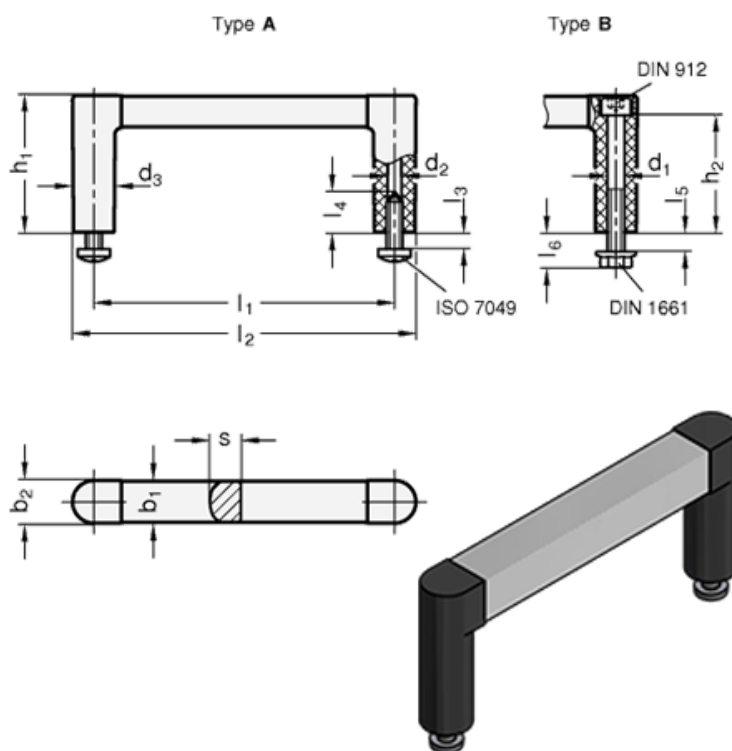

Varenummer: 2042312120AELG
 Beskrivelse: E+G Bøjlegreb GN 423-12-120-A-ELG
 - ELG eloxeret / grå

Mål

b1 = 12	l2 = 132.5
b2 = 12.5	l3 Max. = 5
d1 = -	l4 Min. = 14
d2 = 4.3	l5 Max. = 5
d3 = 12.5	l6 = 10.5
h1 = 40	s = 9
h2 = 34.5	Vægt (g) = 37
l1 = 120	